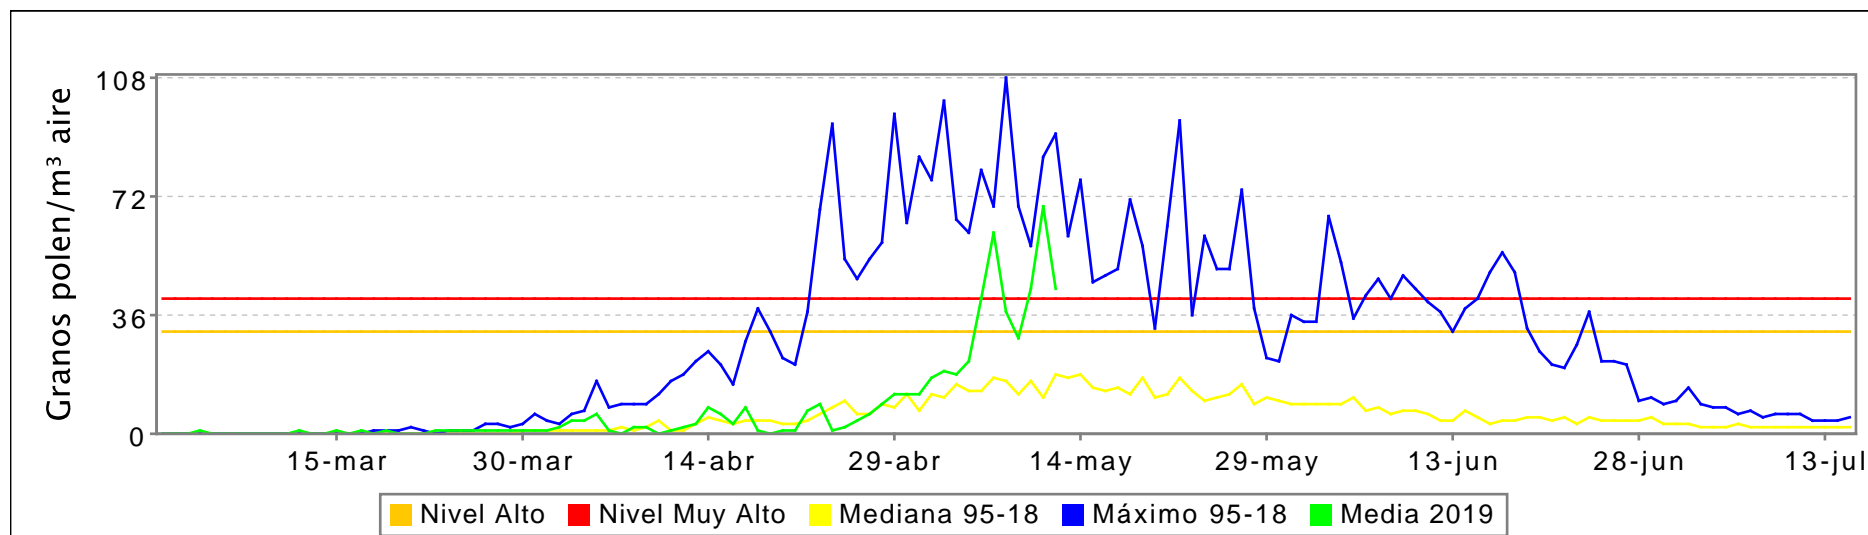

RED PALINOCAM. Sistema de Vigilancia de Polen en Madrid

BOLETÍN DIARIO DE INFORMACIÓN DE TIPOS POLÍNICOS

Semana 19/2019 del 06-05-2019 al 12-05-2019. PLANTAGO

Valores diarios (granos de polen por m³ de aire): gráfico estacional y tabla semanal.

Plantago

	Alcalá de Henares	Alcobendas	Aranjuez	Collado Villalba	Coslada	Getafe	Las Rozas	Leganés	Madrid-Arganzuela	Madrid-Barrio Salamanca	Madrid-Ciudad Universitaria	Media
06/05/19	33	19	24	14	22	71	47	67	62	55	34	41
07/05/19	61	28	23	ND	55	98	59	90	99	39	62	61
08/05/19	24		18	ND	39	63	45	36	55	27	24	37
09/05/19	29		9	ND	25	69	28	19	37	23	23	29
10/05/19			14	ND		99				31	32	44
11/05/19				ND		94		97		43	42	69
12/05/19	19		0	27	29	70	83	63	43	52	58	44